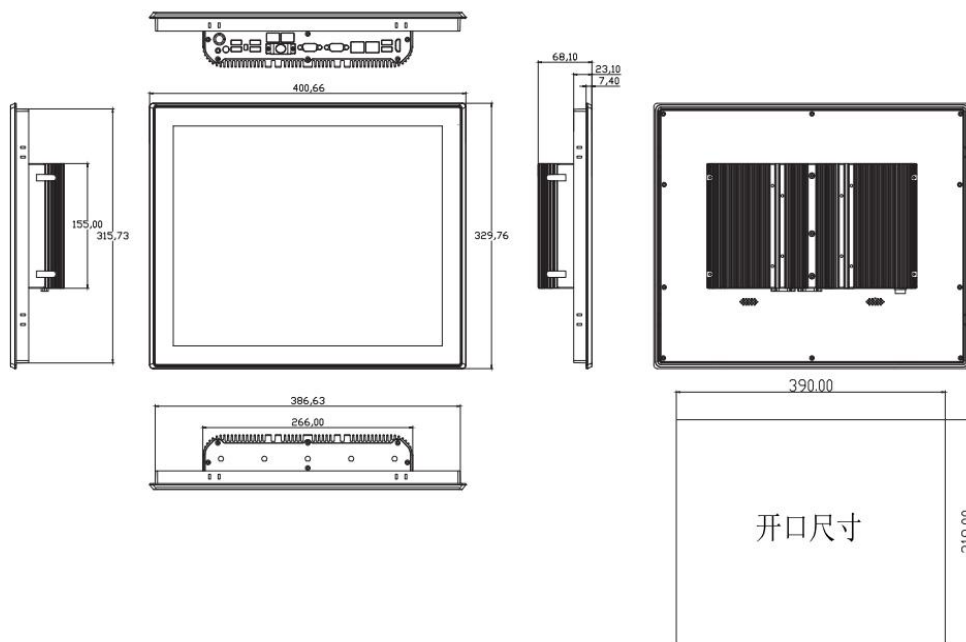

## 产品规格

CPU		Intel Celeron J6412 or 8/10/11th-U Intel Core i5/i7
内存		J6412: DDR4 SODIMM x1, 4GB / 8GB Core i5/i7: DDR4 SODIMM x2, 4GB / 8GB / 16GB / 32GB
存储	SSD	SSD 128GB / 256GB / 512GB / 1TB / 2TB Optional
扩展存储	SSD/HDD ( 可选 )	Removable 2.5" device bay for SSD &HDD 128GB / 256GB / 512GB / 1TB / 2TB SSD or 1TB / 2TB HDD Optional
网络(LAN)		2 x GbE RJ45 Intel® 10 / 100 / 1000Mbps ( 4 x 2.5 GbE RJ45 Intel®10 / 100 / 1000Mbps Optional )
显示屏规格	LCD尺寸	17.0" TFT -LCD
	最高分辨率	1280 × 1024
	亮度	250 cd/m <sup>2</sup>
	背光寿命 (Hrs)	30,000
	背光类型	LED
	视角(CR>=10)	-85~85° ( H ) , - 85~85° ( V )
触摸屏类型		高温制程五线电阻触摸屏 投射式电容触摸屏
I/O接口		4 x USB2.0, 2 x USB3.0 ( J6412 ) 2 x USB2.0, 4 x USB3.0 ( 8/10/11th-U Intel Core i5/i7 ) 2 x DB-9 COM1&COM2,RS-232/422/485 1 x Audio Line-out 2 x 8Ω 1W 功放输出 ( Optional ) 1 x AT/ATX拨码开关 1 x HDMI 1 x 扩展IO: 集成4路3线COM,10路GPIO,1个远程开关
电源输入		DC 9~36V 4-pin 航空插头
扩展插槽		M.2 3042/3052 3G/4G/5G 模块 M.2 2230 WiFi/蓝牙 板载SIM卡槽
看门狗定时器		1~65535 秒可编程设置
操作系统		Windows10 / Windows11 / WES10 / Linux
防护等级		Front Panel IP66
外壳材质		铝合金
外观尺寸(L×W×H) (mm)		400.66 * 329.76 * 68.10
开孔尺寸(mm)		390.0 * 319.0
重量(Kg)		4.95
使用环境	工作温度	-20°C ~ 60°C
	储存温度	-30°C ~ 70°C
	储存湿度	10~90% @30°C 无凝结

## 产品尺寸 单位:mm